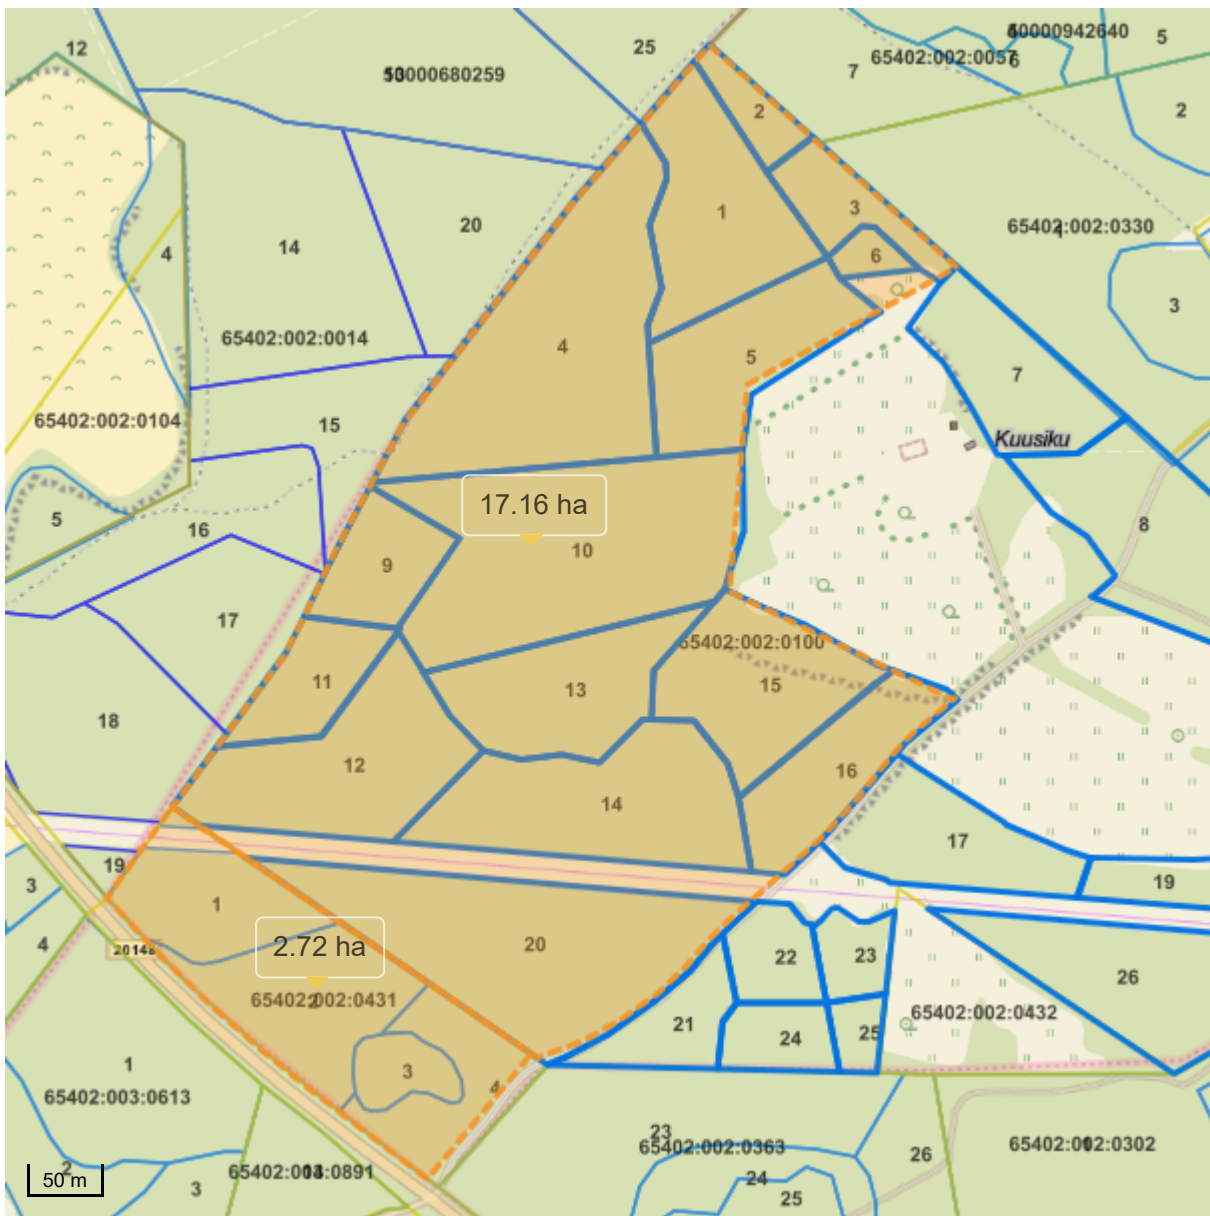

Metsaregister

Legend

1:5000

Kaardikiht	
	Metsaregister: Eraldised (riik) 15.08.2024
	Metsaregister: Eraldised 15.08.2024
	Metsaregister: Metsateatised 15.08.2024
	Maa-amet: Katastriüksused 15.08.2024
	Hübriidkaart: Maa-amet 15.08.2024
	Eesti kaart 15.08.2024